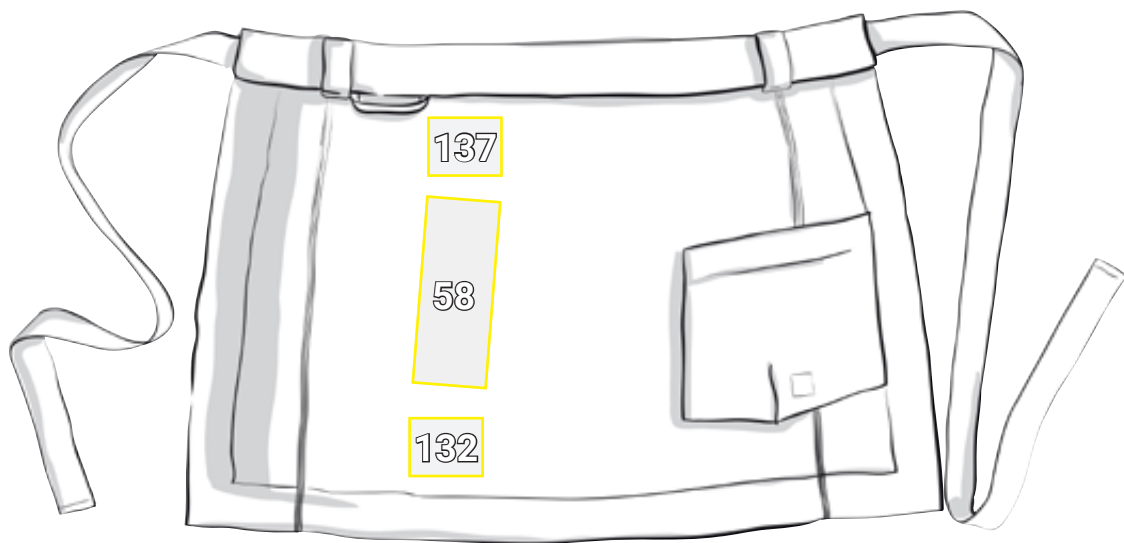

VORBINDER E.S.FUSION, HERREN*

Platzierungsvorschläge Vorbinder e.s.fusion, Herren		Standardmaße (Breite x Höhe in cm)			
Nr	Platzierung	Direkt- einstickung	Stick- emblem	Transfer- druck	Siebdruck
58	Rechter Oberschenkel senkrecht	10 x 30	—	10 x 30	10 x 30
132	Rechtes Hosenbein über Saum links von der Naht	10 x 8	10 x 10	10 x 10	10 x 10
137	Auf den rechten Oberschenkel Höhe Hosentasche	10 x 8	10 x 10	10 x 10	10 x 10

*Farbbeispiel/Werbeanbringung auf allen Artikelfarben möglich!
Abbildung dient ausschließlich zur Veranschaulichung.