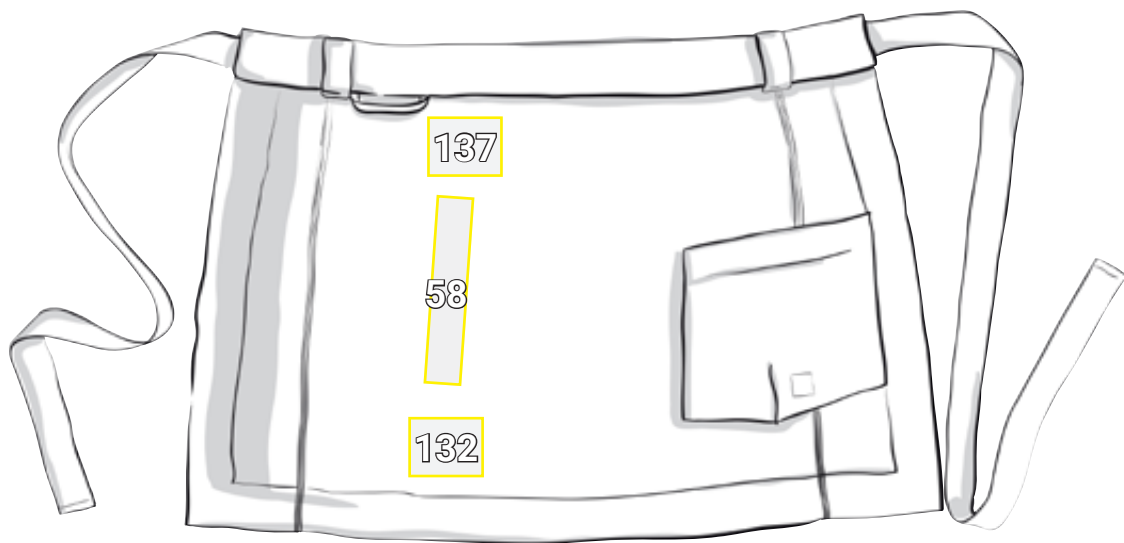

VORBINDER E.S.FUSION, HERREN*

Platzierungsvorschläge Vorbinder e.s.fusion, Herren		Standardmaße (Breite x Höhe in cm)			
Nr	Platzierung	Direkteinstickung	Stickemblem	Transferdruck	Siebdruck
58	Rechter Oberschenkel senkrecht	10 x 8	—	10 x 30	10 x 30
132	Rechtes Hosenbein über Saum links von der Naht	10 x 8	10 x 10	10 x 10	10 x 10
137	Auf den rechten Oberschenkel Höhe Hosentasche	10 x 8	10 x 10	10 x 10	10 x 10

*Farbbeispiel/Werbeanbringung auf allen Artikelfarben möglich!
Abbildung dient ausschließlich zur Veranschaulichung.