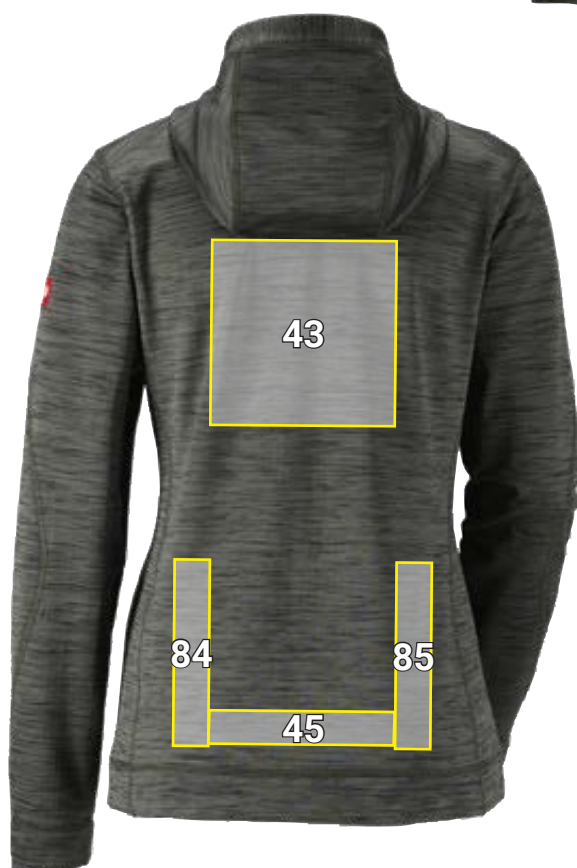

VESTE À CAPUCHE ISOCELL E.S.DYNASHIELD, FEMMES*

Suggestion d'emplacement Veste à capuche isocell e.s.dynashield, femmes		Dimensions standard (largeur x hauteur en cm)		
N°	Emplacement	Broderie directe	Emblème à broder	Impression par transfert
26	Haut du bras à droite	—	8 x 8	—
43	Dos au centre ^{a)}	20 x 10	—	25 x 25
45	Dos sur le bord/la ceinture au centre	22 x 3	—	25 x 5
84	Dos côté gauche	3 x 22	—	5 x 25
85	Dos côté droit	3 x 22	—	5 x 25

^{a)}L'emplacement est caché par la capuche.

*Exemple de couleur/marquage publicitaire possible sur tous les coloris d'articles !
L'image sert uniquement d'illustration.