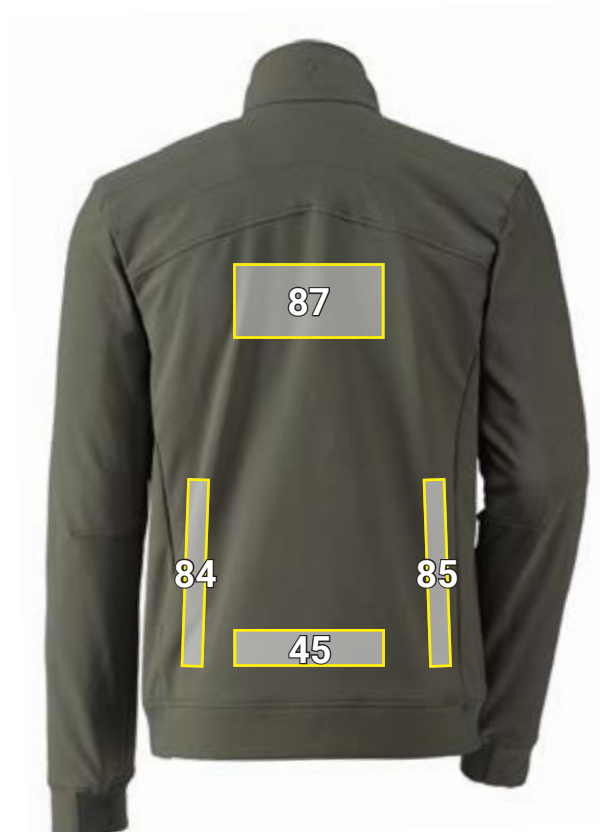

# VESTE SHELLLOFT E.S.DYNASHIELD\*

Suggestion d'emplacement Veste shellloft e.s.dynashield		Dimensions standard (largeur x hauteur en cm)		
N°	Emplacement	Broderie directe	Emblème à broder	Impression par transfert
2	Poche de poitrine à gauche	—	—	8 x 10
45	Dos sur le bord/la ceinture au centre	22 x 3	—	20 x 5
84	Dos côté gauche	3 x 22	—	5 x 25
85	Dos côté droit	3 x 22	—	5 x 25
87	Dos au centre sous le col / la couture	20 x 10	20 x 10	20 x 20
95	Côté droit de la poitrine sous la couture	10 x 4,5	10 x 5	10 x 10

\*Exemple de couleur/marquage publicitaire possible sur tous les coloris d'articles !  
L'image sert uniquement d'illustration.