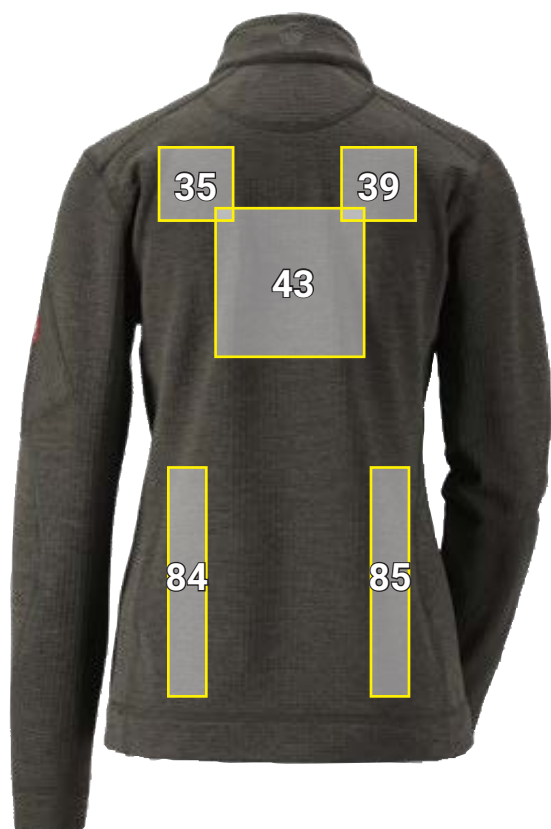

PULL CAMIONNEUR CLIMACELL E.S.DYNASHIELD,FEMMES*

Suggestion d'emplacement Pull camionneur climacell e.s.dynashield,femmes		Dimensions standard (largeur x hauteur en cm)		
N°	Emplacement	Broderie directe	Emblème à broder	Impression par transfert
35	Omoplate gauche	10 x 4,5	10 x 10	10 x 10
39	Omoplate droite	10 x 4,5	10 x 10	10 x 10
43	Dos au centre	20 x 10	20 x 10	20 x 20
84	Dos côté gauche	3 x 22	—	5 x 30
85	Dos côté droit	3 x 22	—	5 x 30
88	Côté gauche de la poitrine au-dessus de la couture	10 x 2	10 x 2	10 x 2
96	Côté droit de la poitrine au-dessus de la couture	10 x 2	10 x 2	10 x 2

*Exemple de couleur/marquage publicitaire possible sur tous les coloris d'articles !
L'image sert uniquement d'illustration.